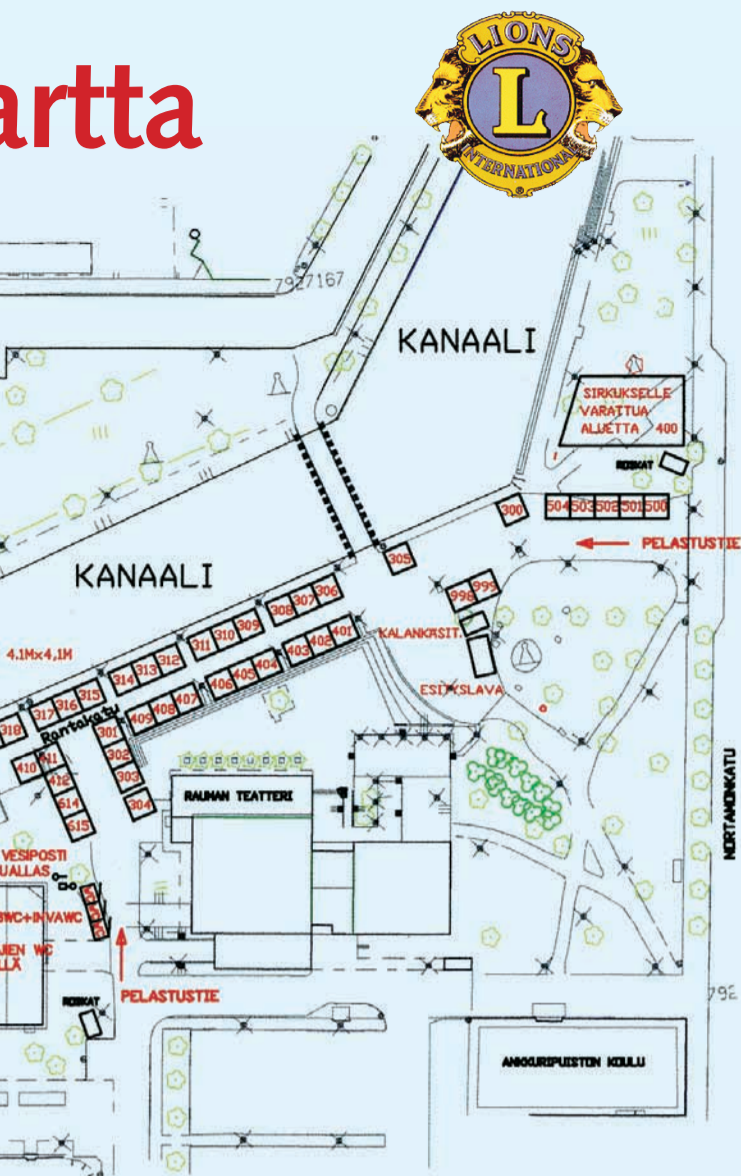

artta

1. 113 Mäkisen Tyttäret Oy
   114 Mäkisen Tyttäret Oy
   115 Mäkisen Tyttäret Oy
   116 Mäkisen Tyttäret Oy
   117 Mäkisen Tyttäret Oy
   118 Mäkisen Tyttäret Oy
   119 Mäkisen Tyttäret Oy
   120 Helin Putiikki
   122 Pirkan säilyketukku Oy
   123 Kulmala Sirpa T:mi
   124 Tmi Mirvaus
   125 Tmi Mirvaus
   126 Tmi Mirvaus
   127 Toivola Mika
   128 Toivola Mika
   129 Star Enterprices
   130 Vuorela Marja ja Sointu
   131 Vuorela Marja ja Sointu
   132 Vuorela Marja ja Sointu
   134 Beg Samuel
   135 Lokapelletti Alekski Kantola
   136 Tmi Krister

1. 137 Ålands Smak
   138 Ålands Smak
   139 Riina Laiho Design
   140 Riina Laiho Design
   141 Rantamaa Veli-Matti
   142 Rantamaa Veli-Matti
   143 Ape Kainuu Oy

1. 144 Ape Kainuu Oy

1. 145 Tmi PA-juola
   146 Tmi PA-juola
   147 Rauman SeudEpilen Epilepsiyhd.
   148 Antti Riihluoma
   149 Mansen Löytöaitta Oy
   150 Mansen Löytöaitta Oy
   151 SK-Metalli Oy
   152 Ulla Sainio
   153 Hintz Werner
   154 Hintz Werner
   155 Laitilan Leipä Oy
   156 Laitilan Leipä Oy
   157 Laitilan Leipä Oy
   158 Jäntti Hannele
   160 Käyttöneule Tolvanen Ky
   161 Käyttöneule Tolvanen Ky
   162 Williruusu
   163 Aalto Tauno
   164 Aalto Tauno
   165 Finnsweet Oy
   166 Finnsweet Oy
   231 Kivikylän Kotipalvaamo

1. Kalaravintola, loimulohi
   Kalaravintola, loimulohi
   Kalaravintola, loimulohi
   Kalaravintola, loimulohi
   Kalaravintola, loimulohi
   Kalaravintola, loimulohi
   Kalaravintola, loimulohi
   Himalajan kristallisuolatuotteet
   Säilykkeitä
   Laukutövälin, lompakot
   Vaatteet
   Vaatteet
   Vaatteet
   Taulut,matot
   Taulut,matot
   Pannut/kasarit
   Korituotteet, pärekorit,(oma valmistus)
   Korituotteet, pärekorit,(oma valmistus)
   Korituotteet, pärekorit,(oma valmistus)
   Tekstiilit
   Pelletit
   Käsinmaalatut posliini, keramiikka, kuorimaveitsi
   Ahvenanmaan elintarvikkeita
   Ahvenanmaan elintarvikkeita
   Nahkatuotteita
   Nahkatuotteita
   Kalatuotteet
   Kalatuotteet
   Kainuulaiset kalakukot, riista ja kala täyssäilyke
   Kainuulaiset kalakukot, riista ja kala täyssäilyke
   Kahvi, tee lettu ja pulla
   Kahvi, tee lettu ja pulla
   Arvat
   Keramiikka ja sukat
   Pellavasukat, autojen pienoismallit
   Pellavasukat, autojen pienoismallit
   Kotim. valurautainen kesäkeittiö
   Nopperlan Nuottaleipä, saaristolaisleipä
   Vaatteet,lelut
   Vaatteet,lelut
   Leivonnaiset
   Leivonnaiset
   Leivonnaiset
   Silkkikukat
   Neulesorm.,pipot,varv.sukat
   Neulesorm.,pipot,varv.sukat
   Kuivakukat
   Kalatuotteet
   Kalatuotteet
   Makeiset
   Makeiset
   Palviliha,lihajalosteet