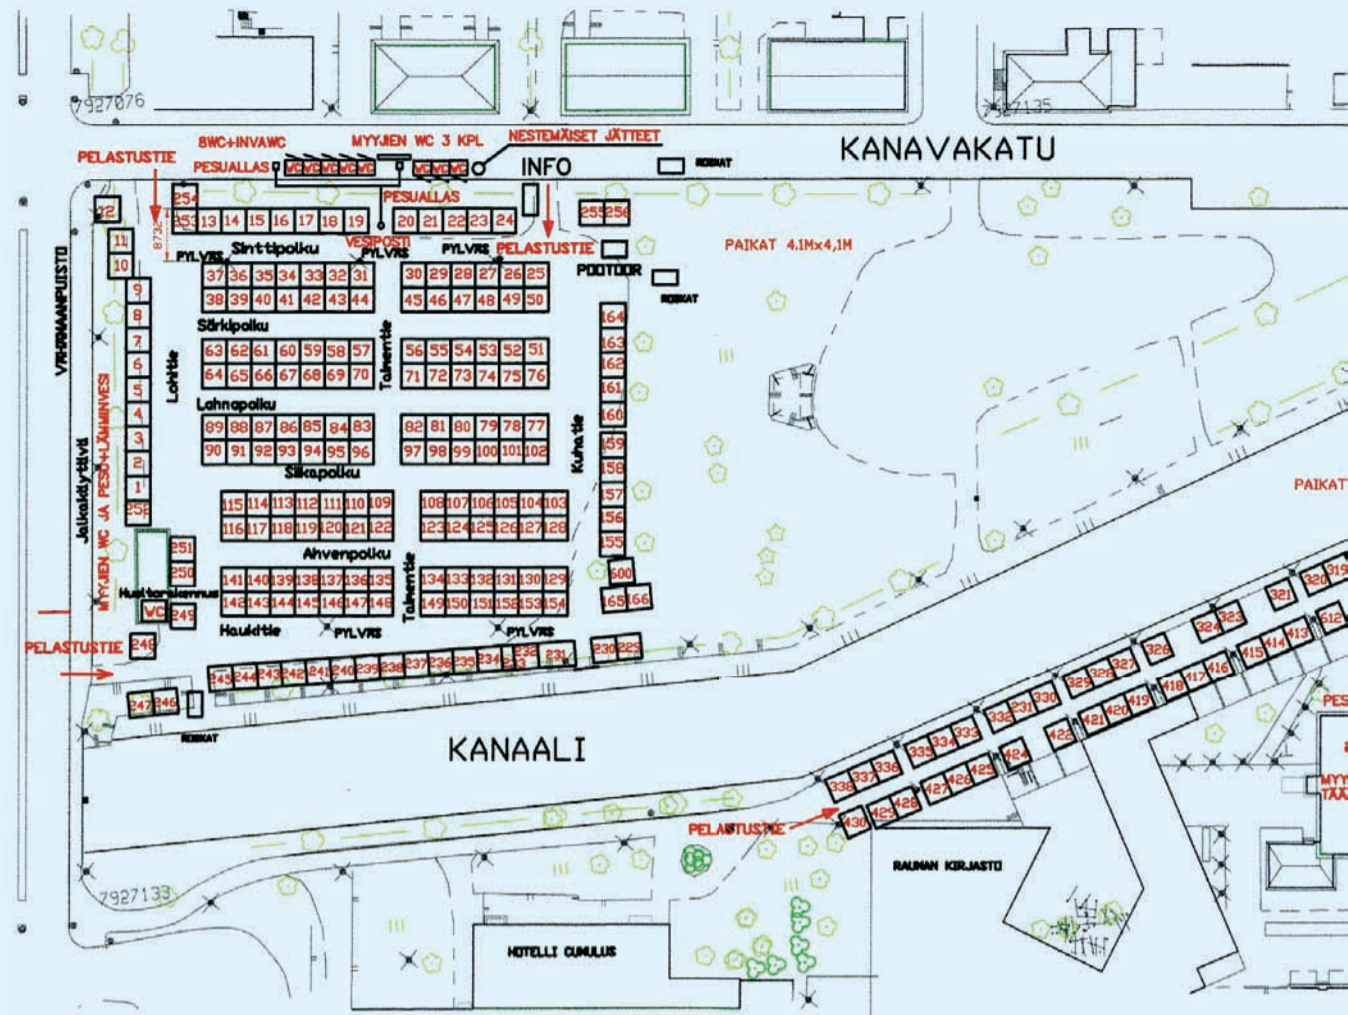

RAKENNUS

RTK
palvelu

www.rtkpalvelu.fi

VESI VASA

Täyden palvelun LVI-talo
• Papinhaankatu 2 • Puh. 555 3200
www.vesi-vasa.fi

Rolls-Royce

MARINE SOLUTIONS
www.rolls-royce.com

Parhaissa merkeissä
AutoPalin

Metallitie 2, avoinna ma 9-18, ti-pe 9-17, la 10-14

1. Timo Patjas 838 3650
   - Petteri Virtanen 838 3660
   - Susanna Kukkonen 838 3670
2. etunimi.sukunimi@autopalin.fi

www.autopalin.fi

Silakkamarkkina-alueen ka

Nro Yritys

1. Komulainen J & J
2. Hirvikorpi Anne
3. Viljanen Susanna
4. Viitanen Anne
5. Arvela Tuula
6. Arvela Tuula
7. Satakala Oy
8. K-M Perinneleivät
9. Kuopion Kalatuote Oy
10. Kuopion Kalatuote Oy
11. Kuopion Kalatuote Oy
12. Rokka Mikko
13. Rajapuro Hannele Tmi
14. Rajapuro Hannele Tmi
15. Länsi-Suomen KLTM Oy
16. Länsi-Suomen KLTM Oy
17. Lounaskahvila Wanhajalmar
18. Rauman seudun Sydänyhdistys ry
19. Tmi Arrostire
20. Rauman Merimieskirkko
21. Rauman Merimieskirkko
22. A.K.Loimufish
23. A.K.Loimufish
24. Salosen Leipomo
25. Saari Seppo
26. Kuosa Sari
27. Pentin Muikku
28. Rauman Rovastikunnan lähetystyö
29. Tmi Annike
30. Happy Tuna
31. Tmi Juhani Tamminen
32. Kristillisdemokraatit
33. Nisumestarit
34. Nisumestarit
35. Koskenkorva M & M
36. KoivunTyrnitila
37. Finnsweet Oy
38. Helkiö Teuvo
39. Helkiö Teuvo
40. Helkiö Teuvo
41. Tmi Juhani Tamminen
42. Tmi Juhani Tamminen
43. Meripaita
44. Besotek Oy Finland
45. Besotek Oy Finland
46. Kennopena
47. Doering Hanna
48. SPR Rauman Osasto
49. Finnsweet Oy plus
50. Kauppahuone Peltonen Oy
51. Kauppahuone Peltonen Oy
52. Nikmik
53. Nikmik
54. Nikmik

Myyntiartikkeli

- Partasen kalakukot
- Keramiikka, puutyöt
- Käsityöt
- Valkosipuli
- Kuivakukat
- Kuivakukat
- Savustettua kalaa
- Saaristolaisleivät
- Kalakukot, savukala
- Kalakukot, savukala
- Kalakukot, savukala
- Marjoja
- Lahjatavara
- Lahjatavara
- Vaatteita
- Vaatteita
- Lapskoussi ja säilykkeet
- Info
- Sanelleitset yms.
- Esittely, tuotemyynti
- Esittely, tuotemyynti
- Loimutettu kirjolohi
- Loimutettu kirjolohi
- Leipomotuotteet, pakatut
- Kalatuotteet
- Paistetut muikut, makkara, letut, kahvi
- Paistetut muikut
- Käsin tehdyt kortit ja broderatut tekstiilit
- Puupalapelit
- Erikaislohi, silakka, kahvi, letut
- Leipomotuotteet
- Leipomotuotteet
- Hunaja
- Tyrnit tuotteet
- Makeiset
- Muurinpoijalelut, kahvi ja kahvileivät
- Muurinpoijalelut, kahvi ja kahvileivät
- Muurinpoijalelut, kahvi ja kahvileivät
- Erikaislohi, silakka, kahvi, letut
- Erikaislohi, silakka, kahvi, letut
- Merellisiä vaatteita
- Nuoriso/naisten vaatteet, laukut, asusteet
- Nuoriso/naisten vaatteet, laukut, asusteet
- Mehevin marjajauheet
- Kluteenittomat leivonnaiset
- SPR-tuotteet
- Makeiset
- Kalaravintola
- Kalaravintola
- Lohiannokset
- Lohiannokset