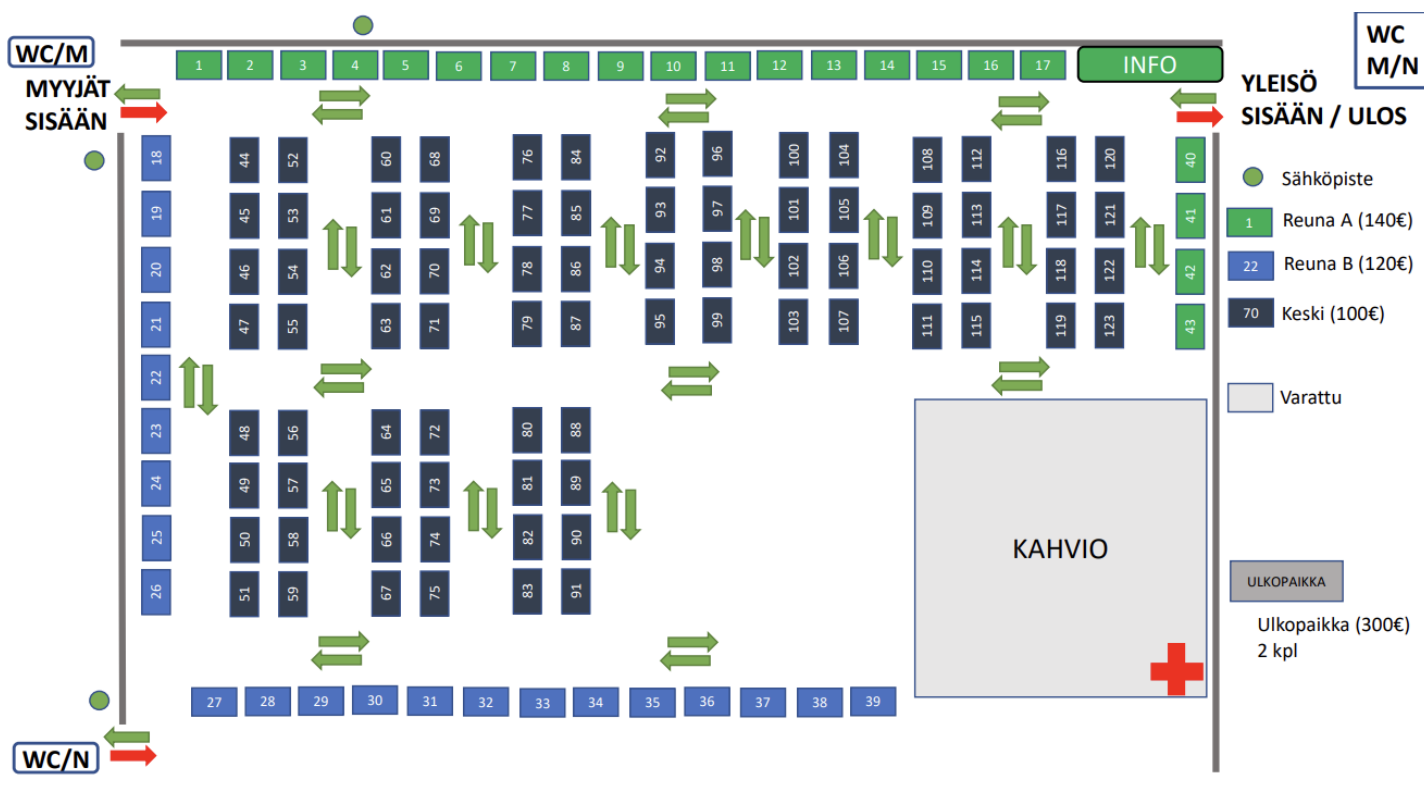

## PÖYTÄKARTTA JA HINNOITTELU

- Reuna A 140 € / 2 pv
  - Keskipaikka 100 € / 2 pv
  - Reuna B 120 € / 2 pv
  - Ulkopaikka 300 € / 2 pv (vain 2 paikkaa)
- Sähköä on saatavilla pöytäkarttakuvaan merkittyjen vihreiden pallojen lähistöllä. Ilmoittautuessa tulee mainita, tarvitseeko sähköä.