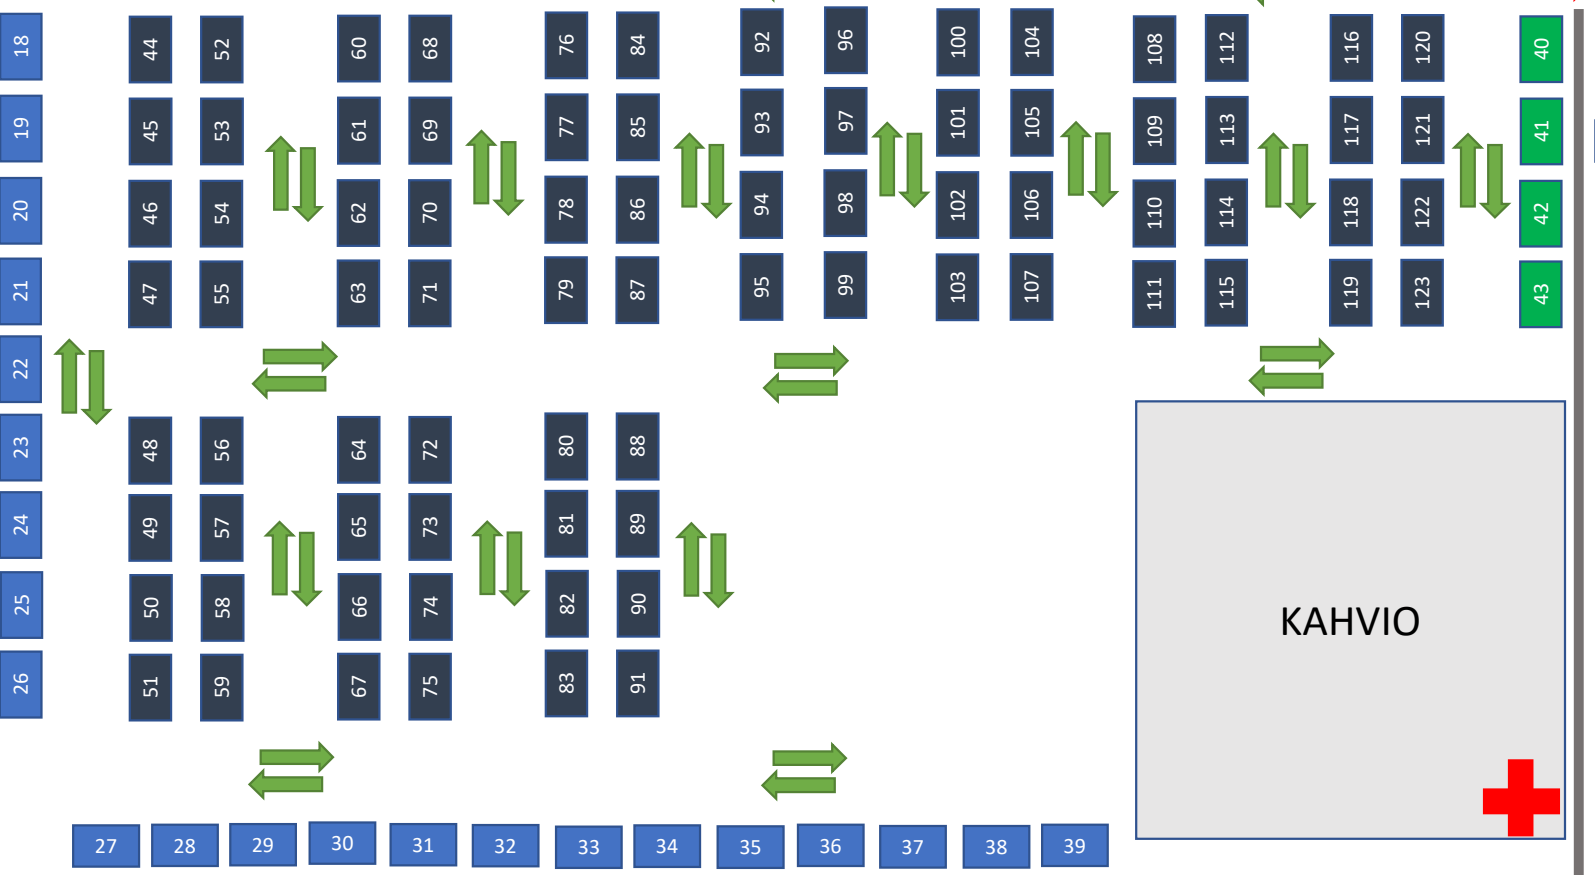

WC
M/N

YLEISÖ
SISÄÄN / ULOS

-  Sähköpiste
-  1 Reuna A (140€)
-  22 Reuna B (120€)
-  70 Keski (100€)

 Varattu

 ULKOPAIKKA
Ulkopaikka (300€)
2 kpl

INFO

KAHVIO

WC/M

MYYJÄT
SISÄÄN

WC/N

1 2 3 4 5 6 7 8 9 10 11 12 13 14 15 16 17

18 19 20 21 22 23 24 25 26

27 28 29 30 31 32 33 34 35 36 37 38 39