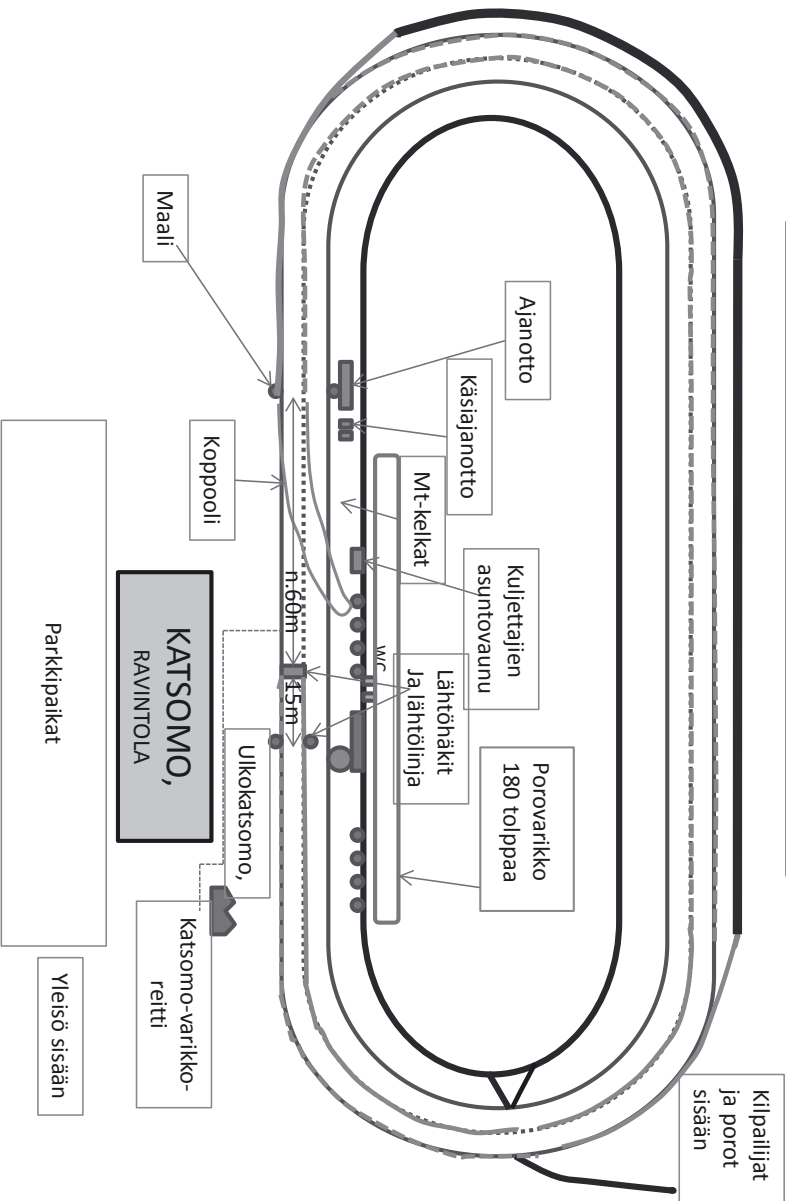

MÄNTYVAARAN RAVIRATA

Porokilpailualue 2015