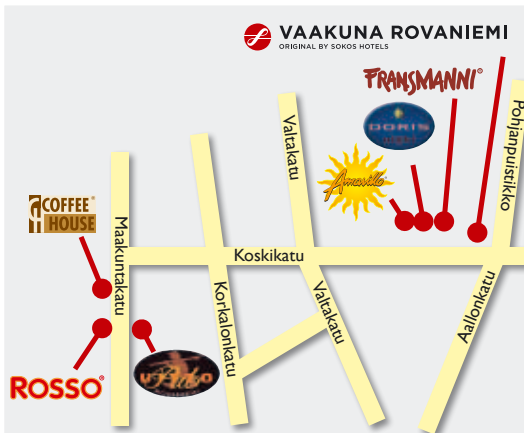

Osuuskaupan ravintoloista: omistajalle edullisemmin!

Omistajalle
parhaat hyödyt

Löydät meidät myös
Raflaamo.fi/Rovaniemi

RAFLAAMO
YLI 600 RAVINTOLAA TASKUSSASI