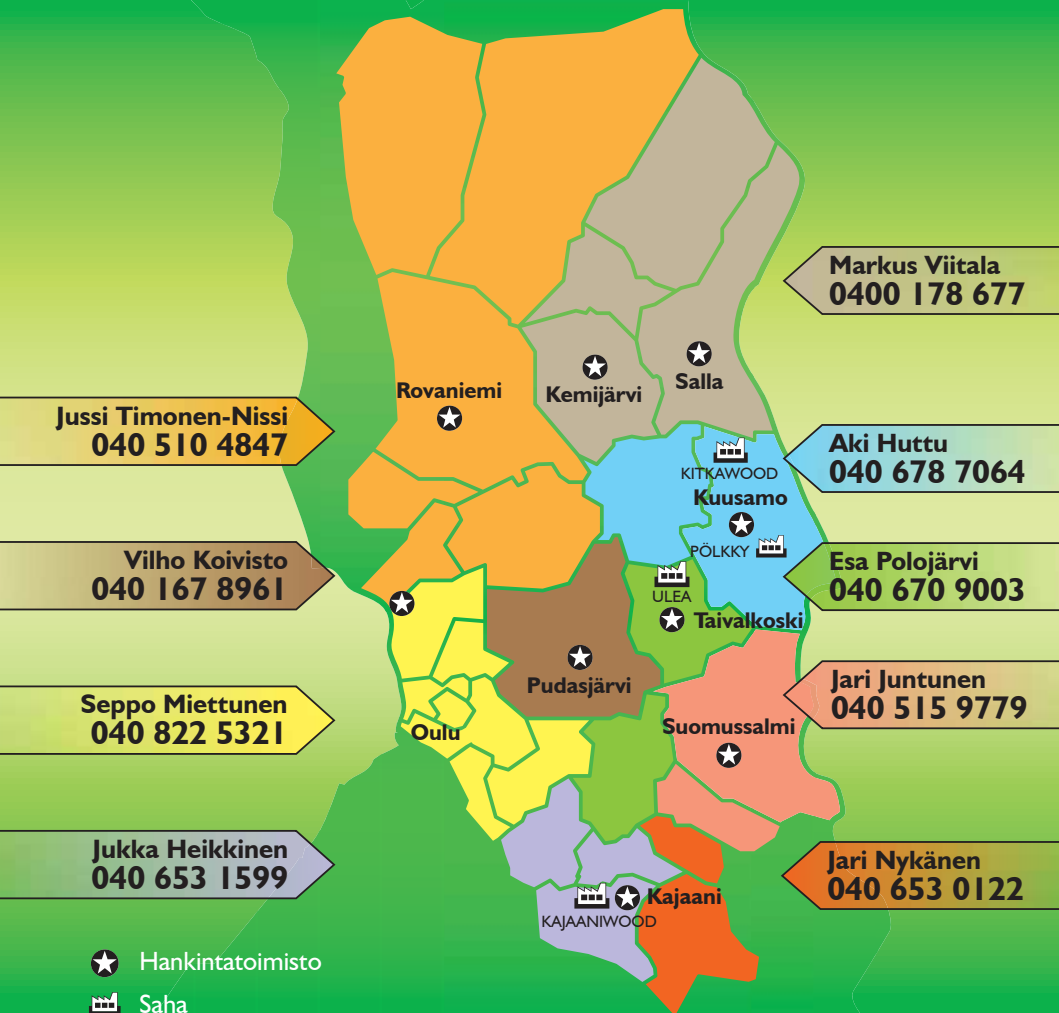

Metsänomistaja!

Ota yhteyttä ja tee hyvä puukauppa

Polkky Metsä Oy - Kemijärventie 73, 93600 KUUSAMO
Puh. 040 833 9831 - Fax 08 851 4016
office@polkky.fi tai etunimi.sukunimi@polkky.fi
www.polkky.fi

**PÖLKKY
METSÄ**