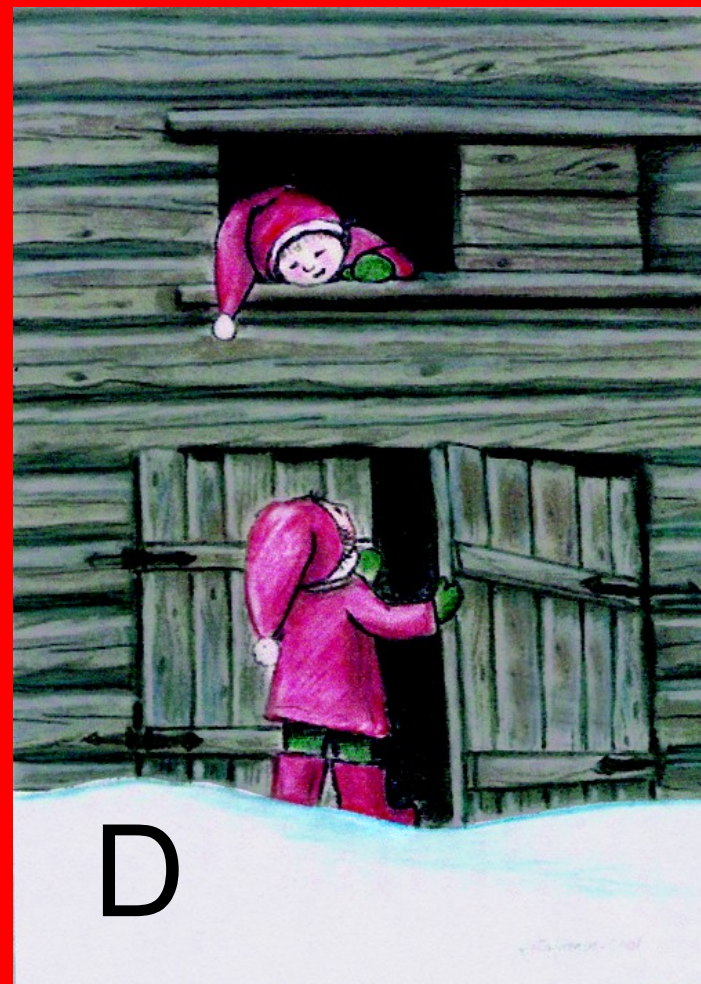

POSTIKORTIT

1a 0,70 e/kpl

C TONTUN URAKKA – LENA VAHTERA

D AITTATONTUT – RIITTA AHONEN

H JOULUMIELI – ROBIN GUSTAFSSON