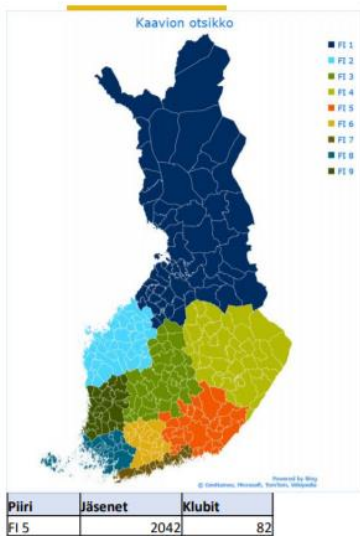

20.1. Piirijakouudistus. D-piiri muutos FI 5 piiriksi.

Ehdotus uudeksi piirijaoksi => FI 5

Kunta	piiri	jäsenet	klubit
Asikkala	FI 5	79	3
Askola	FI 5	38	1
Hamina	FI 5	133	4
Hartola	FI 5	34	1
Heinola	FI 5	172	5
Hirvensalmi	FI 5	21	1
Hollola	FI 5	92	3
Iitti	FI 5	20	1
Imatra	FI 5	96	3
Juva	FI 5	38	2
Kotka	FI 5	62	3
Kouvola	FI 5	282	14
Kärkölä	FI 5	31	1
Lahti	FI 5	190	9
Lappeenranta	FI 5	187	7
Lemi	FI 5	26	1

Kunta	piiri	jäsenet	klubit
Luumäki	FI 5	63	3
Miehikkälä	FI 5	0	0
Mikkeli	FI 5	163	8
Myrskylä	FI 5	0	0
Mäntyharju	FI 5	42	1
Orimattila	FI 5	85	3
Padasjoki	FI 5	40	1
Pertunmaa	FI 5	19	1
Pukkila	FI 5	0	0
Puumala	FI 5	21	1
Pyhtää	FI 5	14	1
Ruokolahti	FI 5	21	1
Savitaipale	FI 5	24	1
Taipalsaari	FI 5	21	1
Virolahti	FI 5	28	1