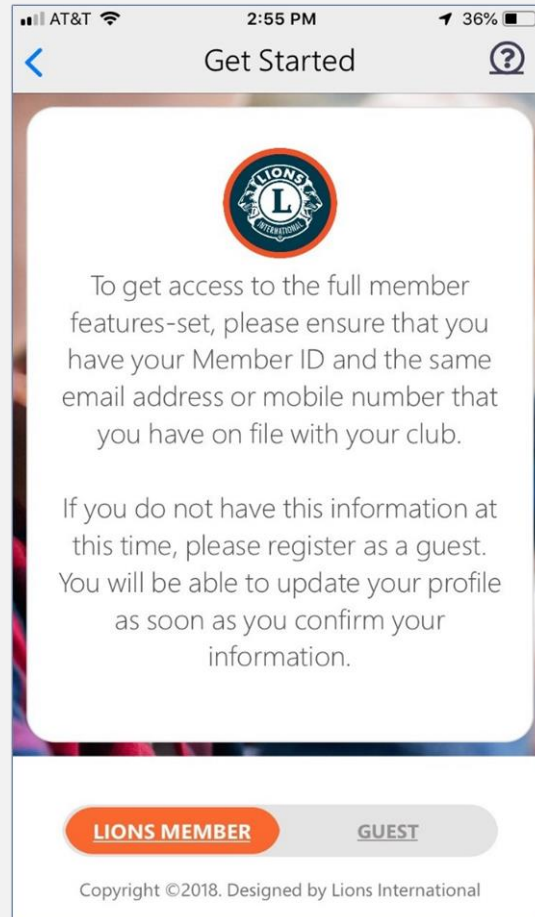

Sovellukseen Registeröityminen