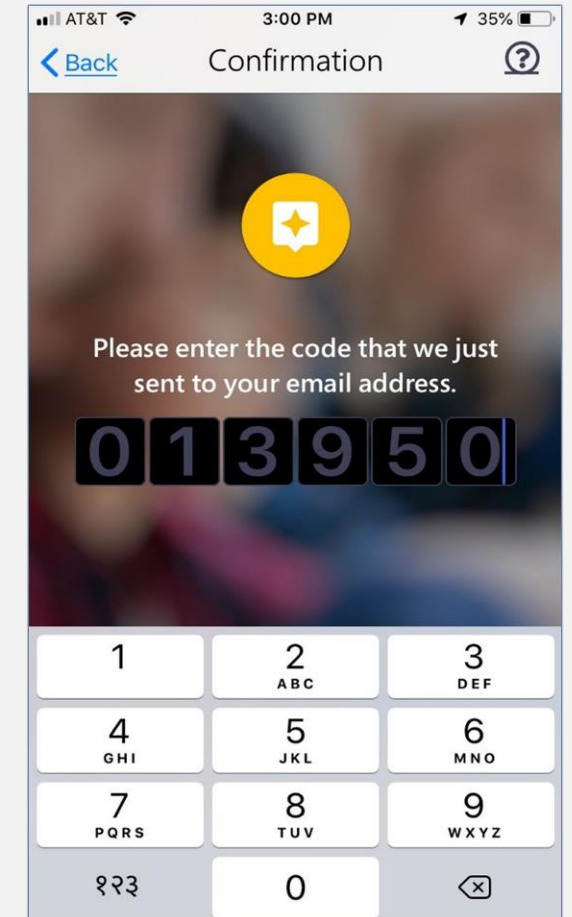

Sovellukseen Registeröityminen