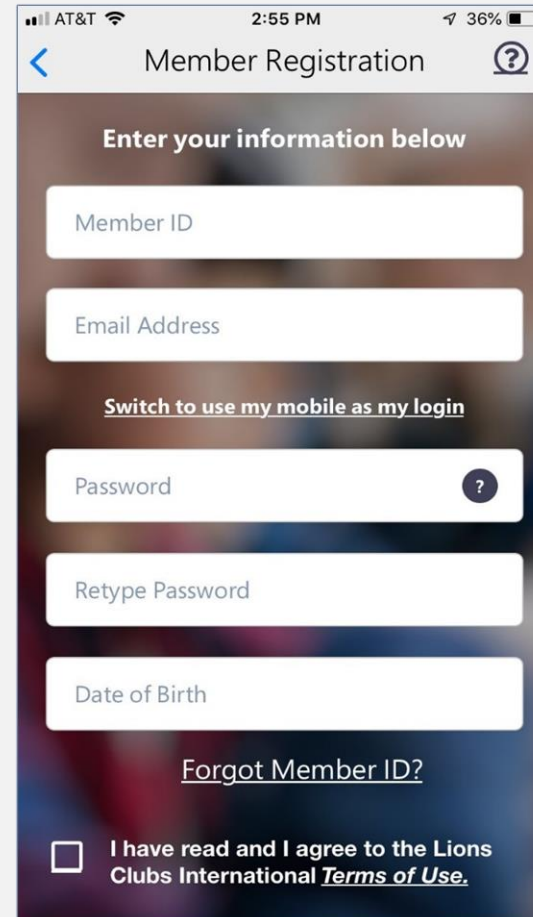

Sovellukseen Registeröityminen