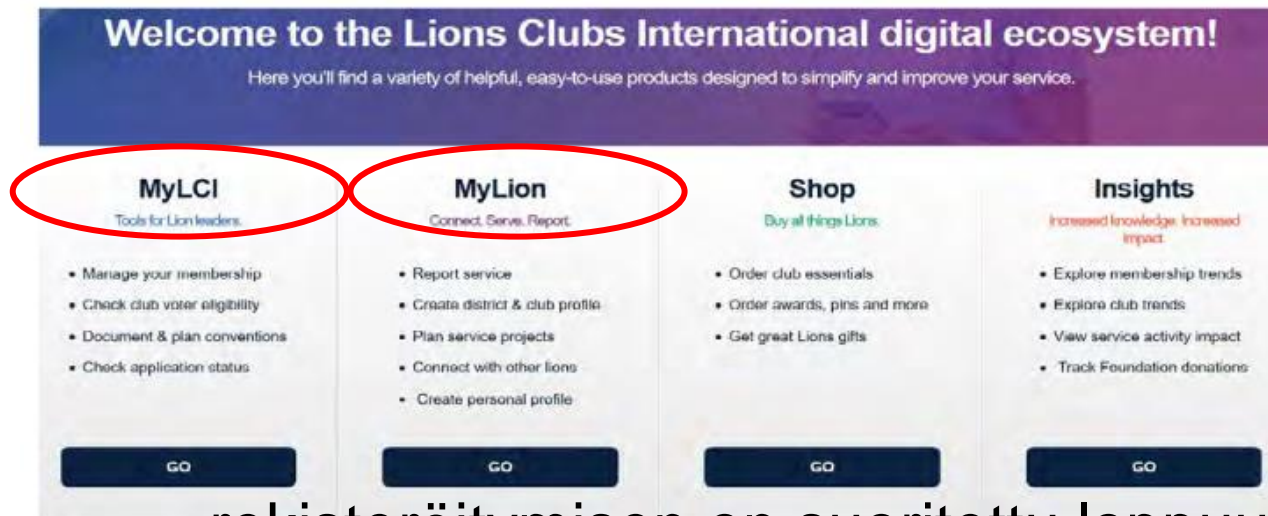

# Rekisteröinti, uusi käyttäjä

- Kun vahvistuskoodi on oikein, avautuu alla oleva ikkuna
  - anna siihen sähköpostiosoitteesi ja äsken määrittämäsi salasana ja klikkaa "JATKA"

Enter your Lion Account credentials now.

MyLion-käyttäjätunnus

Sähköpostiosoite Matkapuhelin

MyLion-salasana

Oletko uudeksi Lion-tilin käyttäjäksi?  Uusi salasana

JATKA

Puolusta salaisuksesi, emme jakamme tietoja MyLionin käyttäjistä.

# Rekisteröinti, uusi käyttäjä

- Edellisen toimenpiteen jälkeen näkyviin tulee sovellusten valintaikkuna (sivu)
  - klikkaa MyLCI:n tai MyLion:n kohdalla "GO", jolloin siirryt asianomaiseen sovellukseen