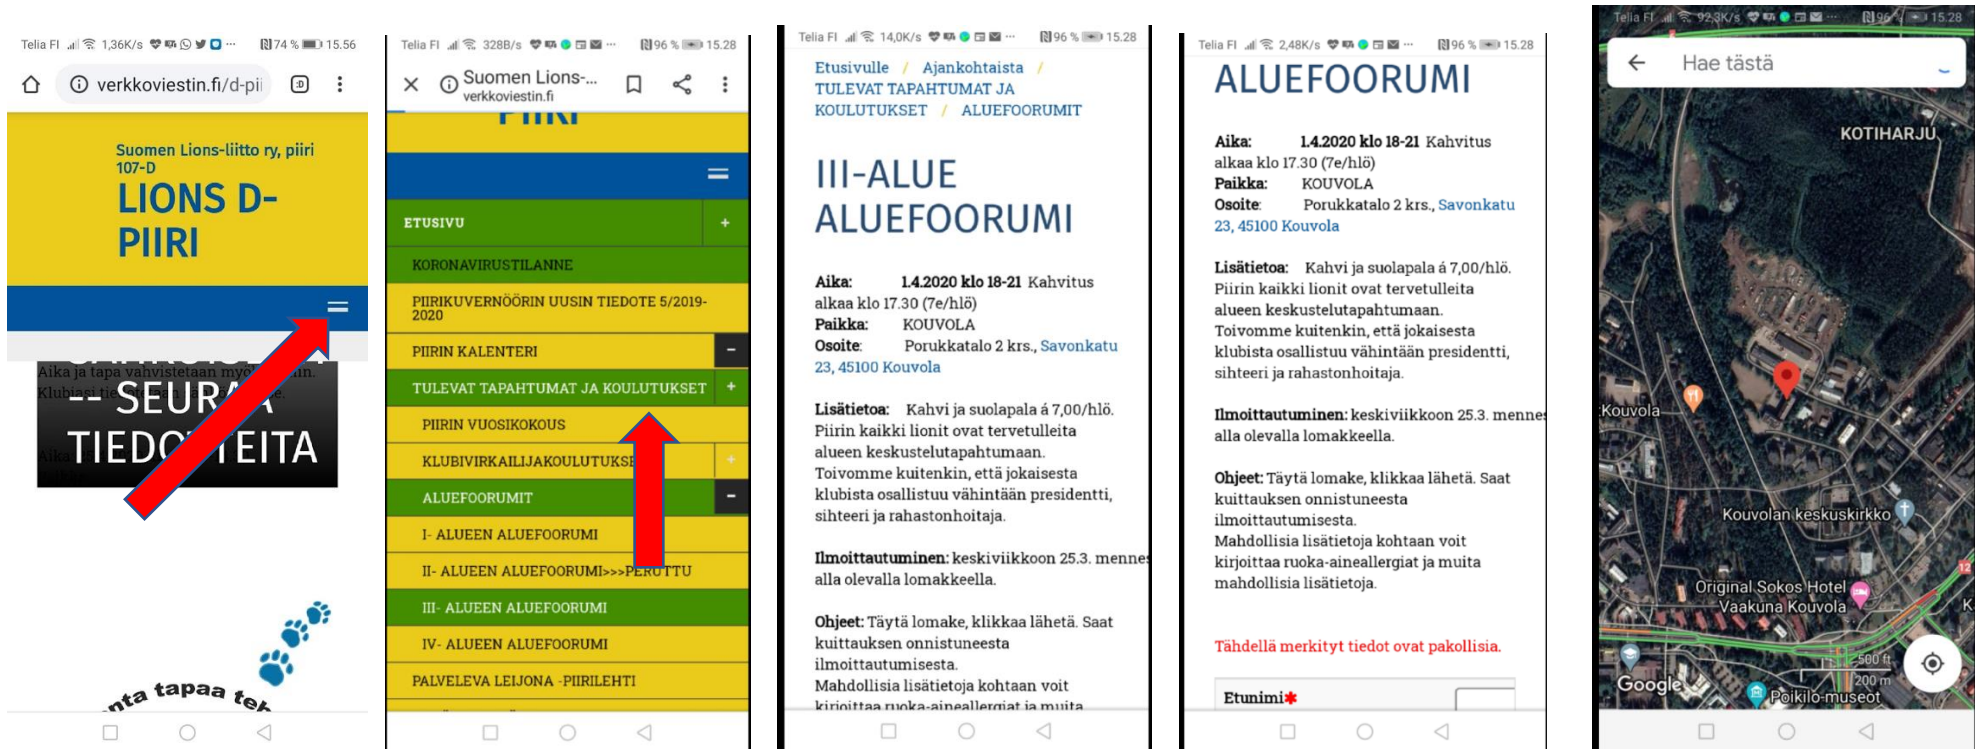

NÄIN LUETAAN PIIRILEHTÄÄ:

Piirin sivu: >> www.verkkoviestin.fi/d-piiri >> paina "hampurilaisesta" ETUSIVU auki >> paina "plussasta" DIGI-LEHDET auki >> avaa Palveleva Leijona >> Lue

Näin ilmoittaudut aluefoorumiin:

Piirin sivut: www.verkkoviestin.fi/d-piiri >> paina "hampurilaisesta" ETUSIVU auki >> AJANKOHTAISTA >> paina "plussaa" >> **Tulevat tapahtumat ja koulutukset** >> Aluefoorumit >> valitse oma foorumi >> **ilmoittaudu saman tien** >> **klikkaa sitten *aktiivista osoitetta*** näet kokouspaikan sijainnin **Google Maps** ohjelmassa jonka avulla saat ajo-ohjeet ja -reitit >> siirtää sinut suoraan Google Maps ohjelmaan!