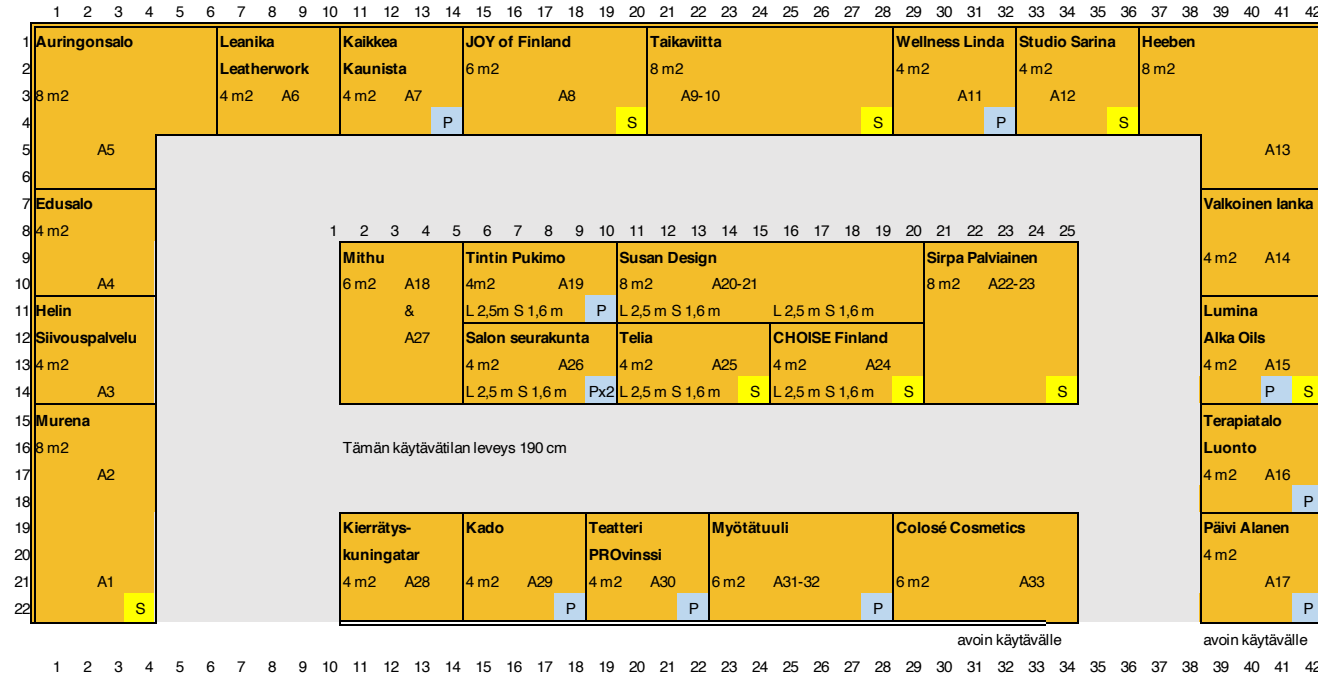

Naisex-messut 7.3.2026

Salon seudun ammattiopisto, A-sali (ruokala)

Check 2.3.2026

Peruspaikan koko 4 m2 (2 m x 2 m)

1 ruutu = 50 cm

1
2
3
4
5
6
7
8
9
10
11
12
13
14
15
16
17
18
19
20
21
22

Seinän pituus 11 mm
Seinän pituus 21 m

STM-markki-
nointi C1 4 m2